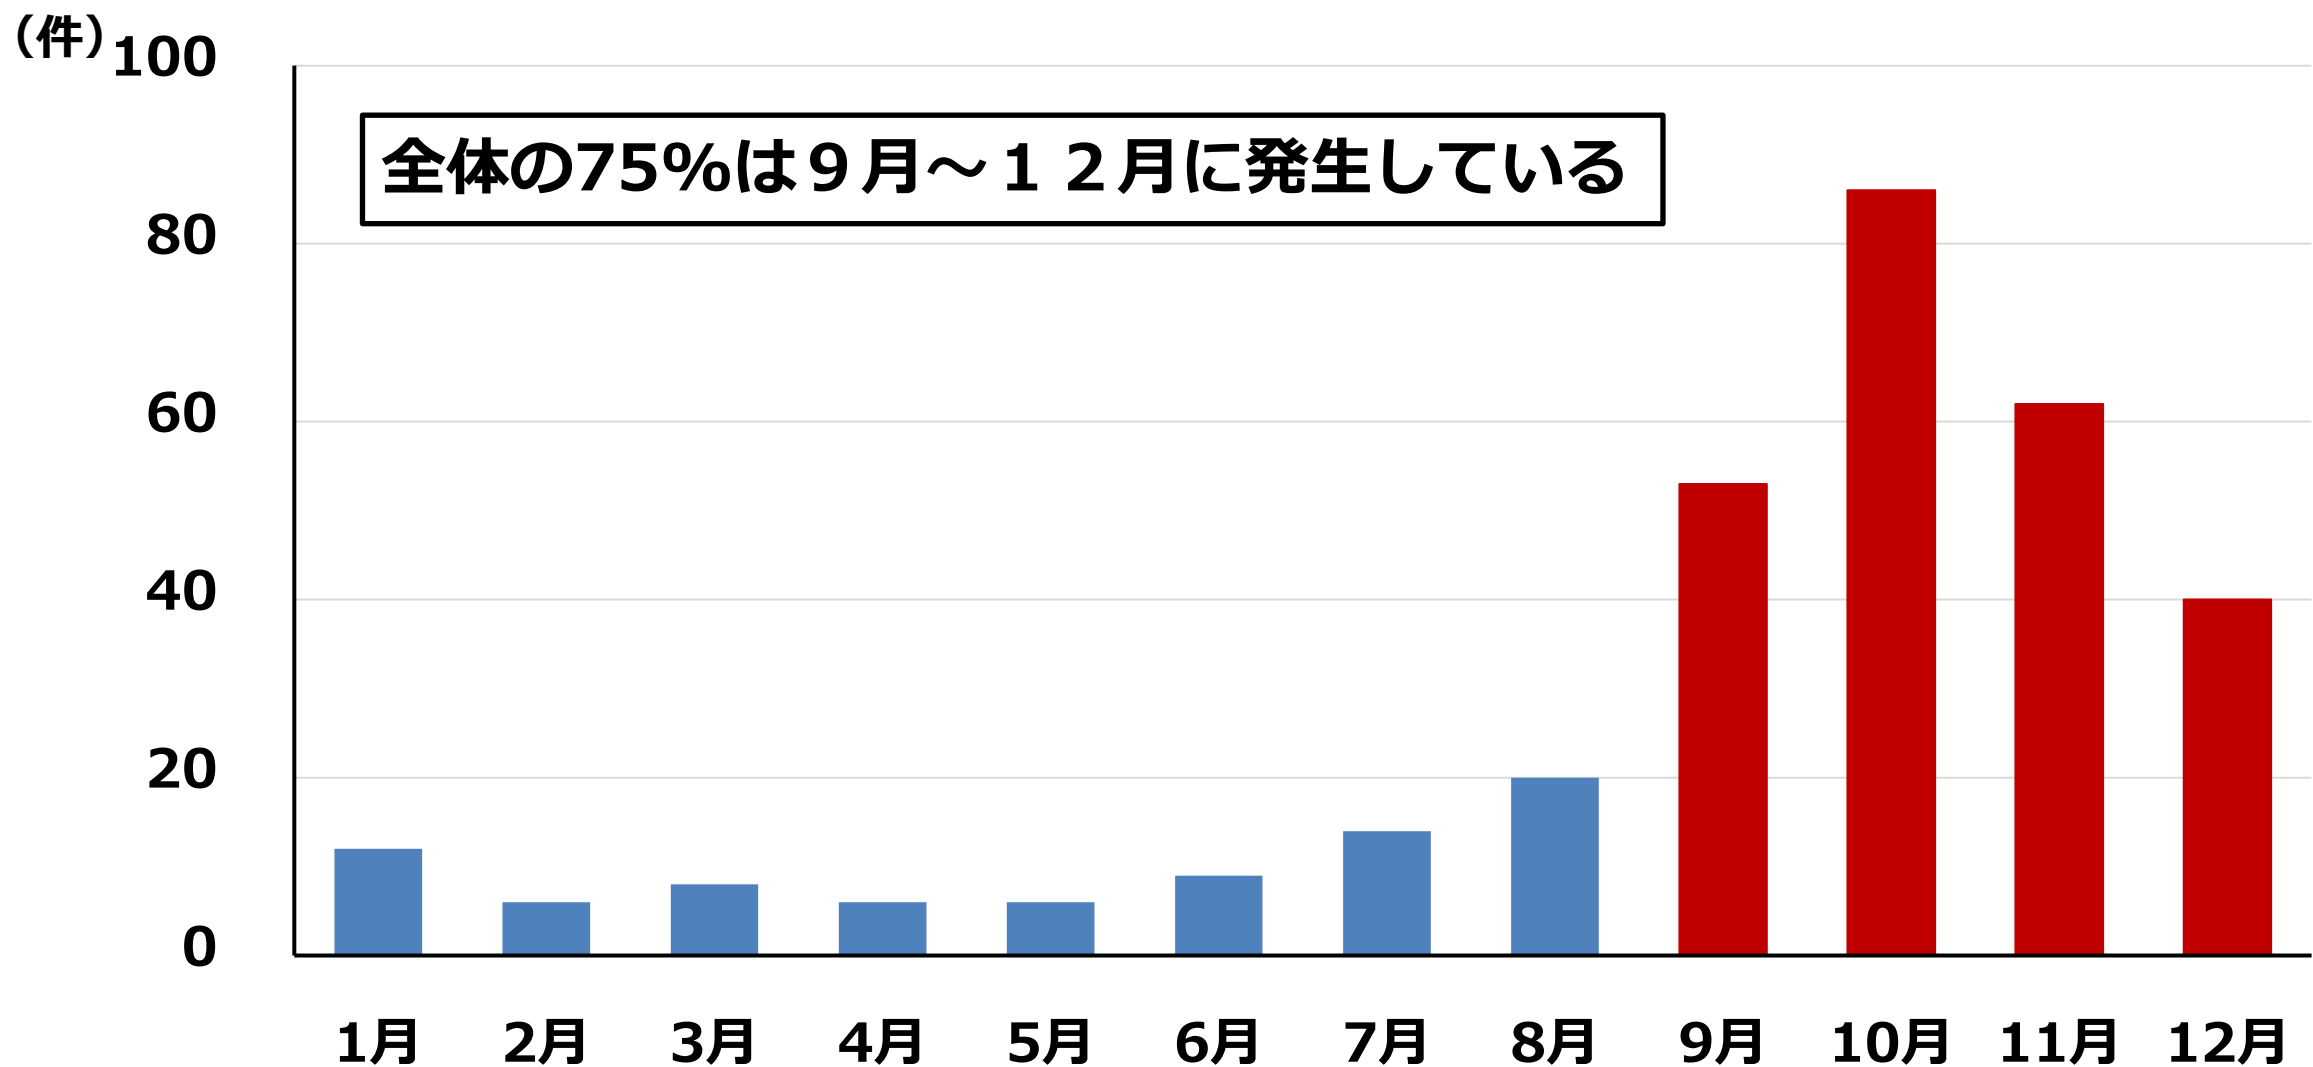

# 犬のレプトスピラの月別届出数（2013-2022）

農水省HP「監視伝染病の発生状況」より集計