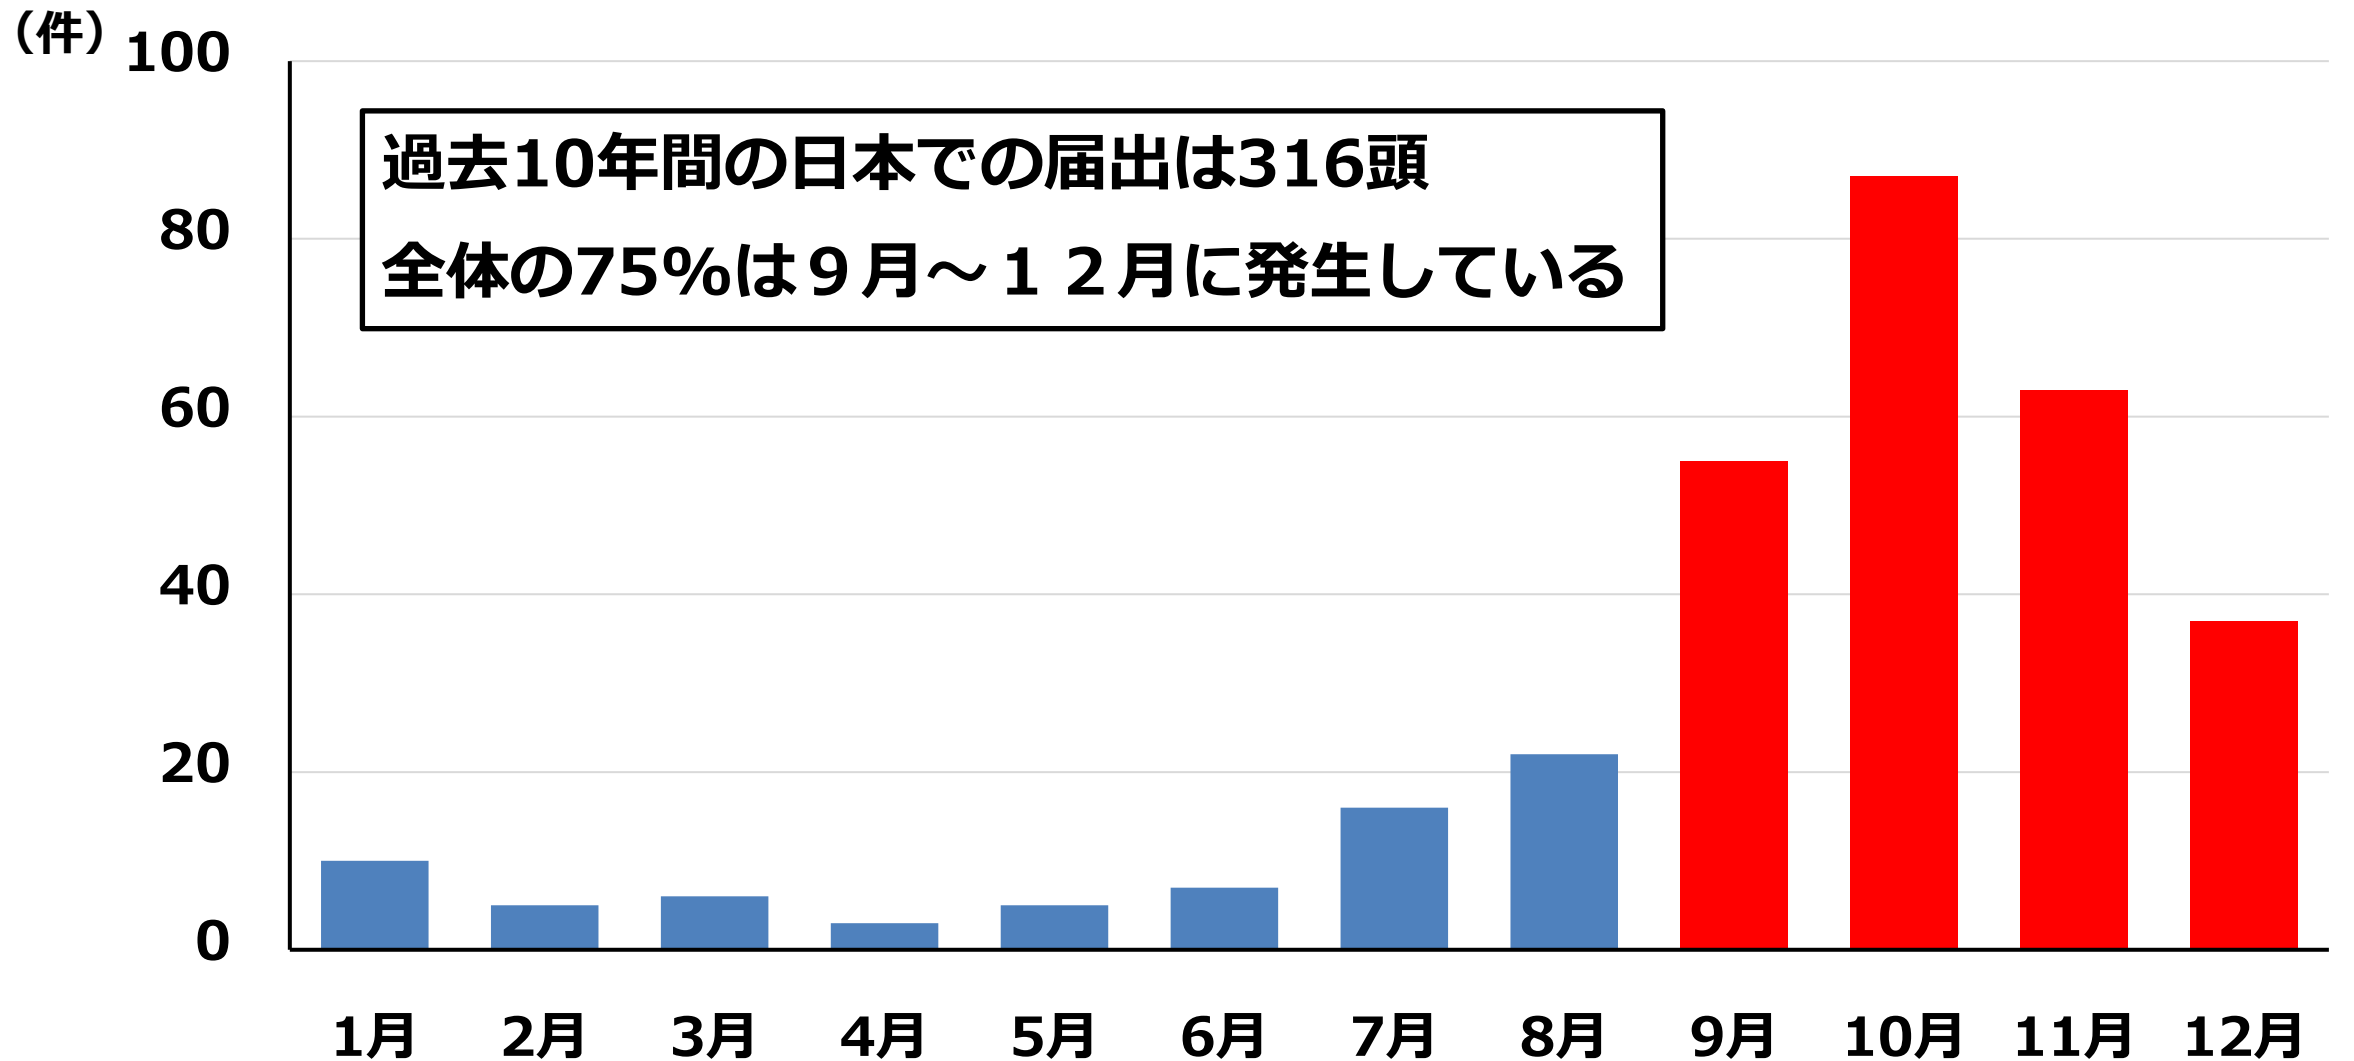

犬のレプトスピラの月別届出頭数（2015-2024）

農水省HP「監視伝染病の発生状況」より集計